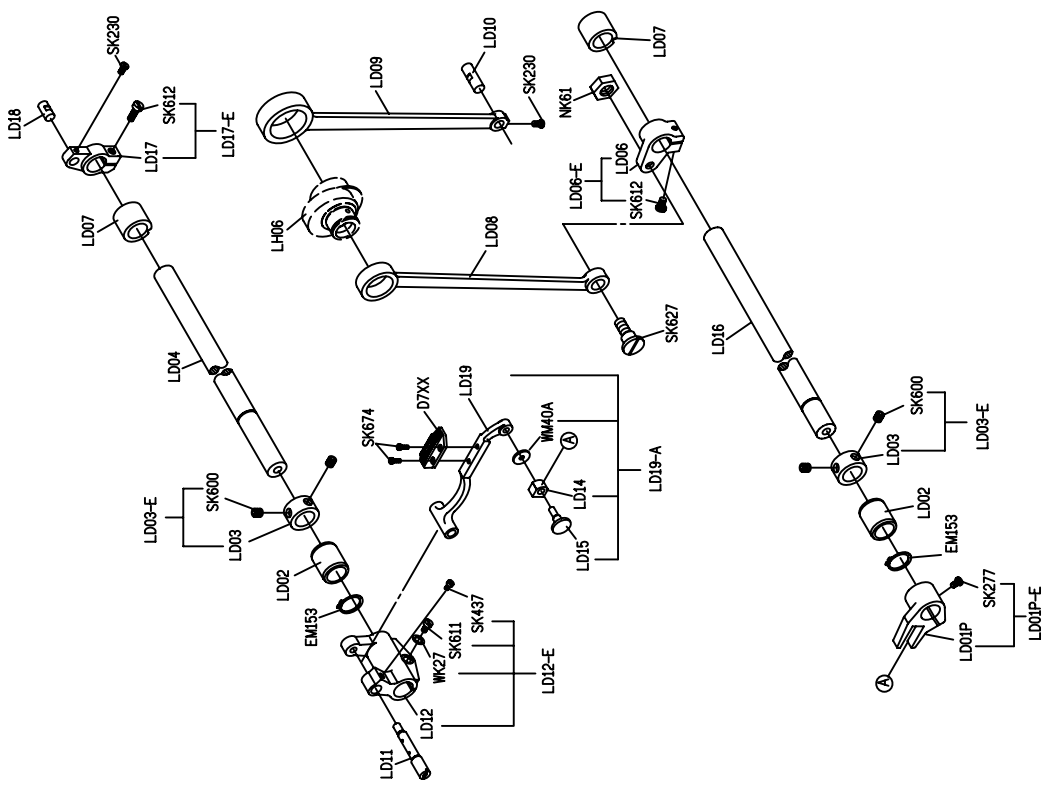

LD GRUP İÇİN PARÇA LİSTESİ