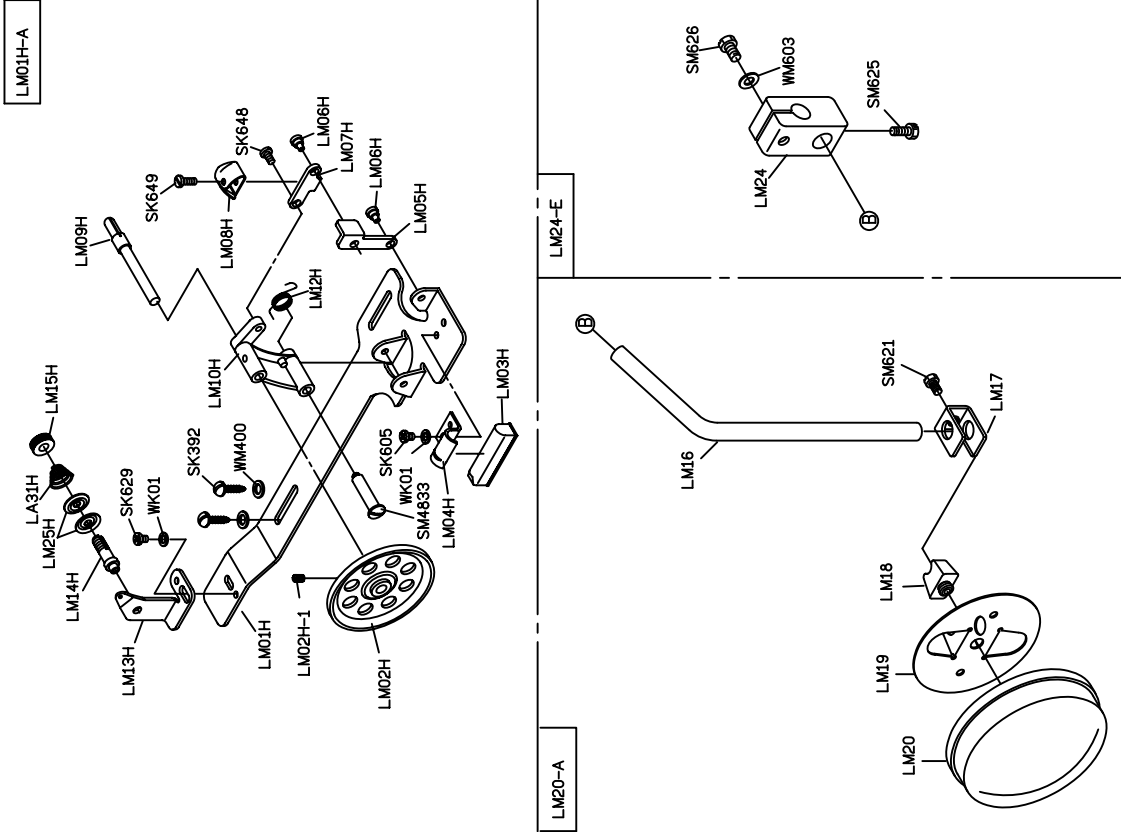

SIRUBA®

銀爺牌工業用縫紉機

INDUSTRIAL SEWING MACHINE

L918

零件圖 PARÇA LİSTESİ

高林股份有限公司
KAULIN MFG. CO., LTD.

								
MODEL	SUB-CLASS	NEEDLE PLATE	FEED DOG	PRESSER FOOT	HOOK ASM	BOBBIN CASE ASM	BOBBIN	NEEDLE
機 型	規 格	針 板	送 具	押 具	梭 頭	梭 殼	梭 子	針 號
L918-L1	薄布料	E701	D701	P721	G111D	G201D	G303	DA*1#9
L918-M1	薄中布 至 中厚布	E701	D701	P701	G111D	G201D	G301	DB*1#14
L918-HM1								
L918-M1A		E704D	D702					
L918-M1C								
L918-HM1A								
L918-H1	中厚布	E711	D711	P711	G112D	G201D	G301	DB*1#21
L918-H1A	至	E711D	D711D	P711D				
L918-H1C	厚布料							

型別件對照表 MODEL KARŞILAŞTIRMA LİSTESİ

H1

H1R

LW01-A

MODEL 機 型	SUB-CLASS 規 格	SPRING 控線彈簧	SPRING 挑線彈簧	SPRING 壓 簧	THREAD GUIDE 導線片	THREAD GUIDE BAR 導線杆	EJECTOR PIN 頂出銷	ADJUSTING KNOB 調整旋扭	REGULATOR 調整銷	CONNECTING ROD SENT 連杆座	FIXED PIN 固定銷	HOOK FIXER 旋梭定位板	
L918 /L1	薄布料	LA231	LA227	LB204	A LB06 B SK241	—	LB212	LC23G	LH11	LC12	LC13	LE14	
		LA31D	LA27	LB04	A LB06 B SK241	—	LB12	LC623G	LH11	LC12	LC13	LE14	
L918 /M1	中厚布 ~ 厚布料	LA131	LA27	LB104	—	A LB100 B LB106 C NK23 D WK09	LB12	LC600G	LH11	LC612	LC613	LC614	

型別件對照表 MODEL KARŞILAŞTIRMA LİSTESİ

								
MODEL	SUB-CLASS	THRAD TAKE UP LEVER	CRANK SHAFT	BUSING	THREAD GUIDE	NEEDLE BAR	SPRING	ECCENTRIC
機 型	規 格	天 秤	曲 軸	襯 套	導 線 環 片	針 棒	拉 伸 彈 簧	偏 心 凸 輪
L918 /L1	薄布料	LG13	LG215	LG07	LG09	LG04	LC10	LH06
L918 /M1	薄布料 ~ 中厚布	LG13	LG15	LG07	LG09	LG04	LC10	LH06
L918 /H1	中厚布 ~ 厚布料	LG113	LG615	LG107	LG109	LG104	LC10	LH606

LC GRUP İÇİN PARÇA LİSTESİ

LD GRUP İÇİN PARÇA LİSTESİ

LE GRUP İÇİN PARÇA LİSTESİ

LG GRUP İÇİN PARÇA LİSTESİ

LH GRUP İÇİN PARÇA LİSTESİ

LL GRUP İÇİN PARÇA LİSTESİ

LM GRUP İÇİN PARÇA LİSTESİ

LY GRUP İÇİN PARÇA LİSTESİ