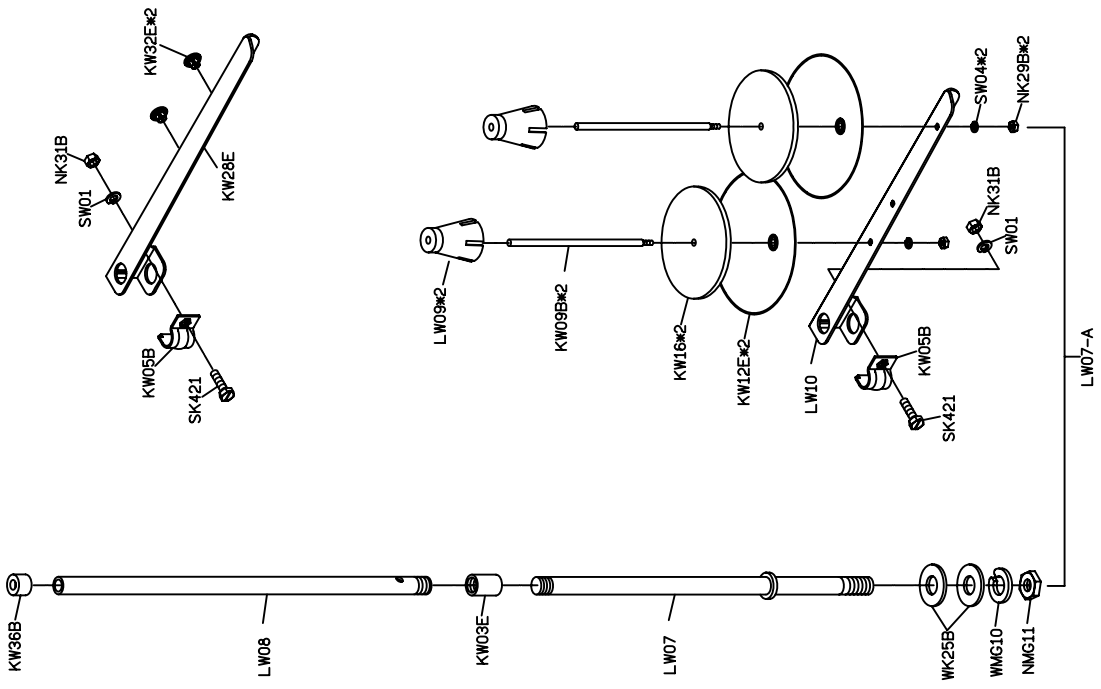

THREAD STAND GRUP İÇİN PARÇA LİSTESİ

LZ GRUP İÇİN PARÇA LİSTESİ