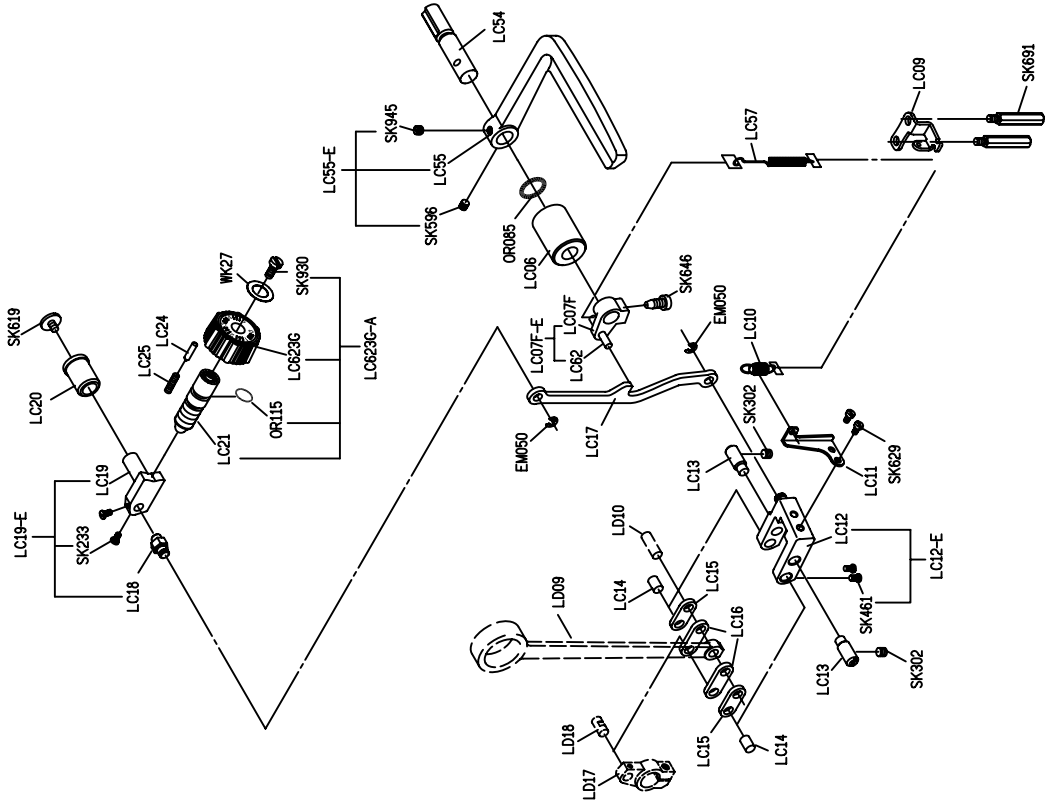

LC GRUP İÇİN PARÇA LİSTESİ