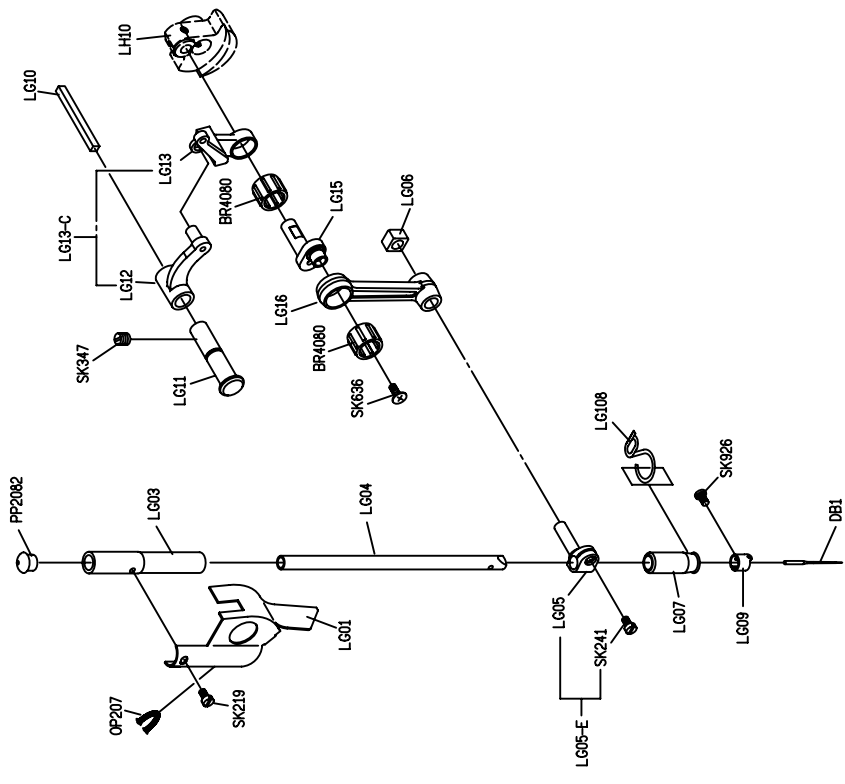

SIRUBA®

銀爺牌工業用縫紉機

INDUSTRIAL SEWING MACHINE

L918

零件圖 PARÇA LİSTESİ

高林股份有限公司
KAULIN MFG. CO., LTD.

								
MODEL	SUB-CLASS	NEEDLE PLATE	FEED DOG	PRESSER FOOT	HOOK ASM	BOBBIN CASE ASM	BOBBIN	NEEDLE
機 型	規 格	針 板	送 具	押 具	梭 頭	梭 殼	梭 子	針 號
L918-L1	薄布料	E701	D701	P721	G111D	G201D	G303	DA*1#9
L918-M1	薄中布 至 中厚布	E701	D701	P701	G111D	G201D	G301	DB*1#14
L918-HM1								
L918-M1A		E704D	D702					
L918-M1C								
L918-HM1A								
L918-H1	中厚布	E711	D711	P711	G112D	G201D	G301	DB*1#21
L918-H1A	至	E711D	D711D	P711D				
L918-H1C	厚布料							

型別件對照表 MODEL KARŞILAŞTIRMA LİSTESİ

H1

H1R

LW01-A

MODEL 機 型	SUB-CLASS 規 格	SPRING 控線彈簧	SPRING 挑線彈簧	SPRING 壓 簧	THREAD GUIDE 導線片	THREAD GUIDE BAR 導線杆	EJECTOR PIN 頂出銷	ADJUSTING KNOB 調整旋扭	REGULATOR 調整銷	CONNECTING ROD SENT 連杆座	FIXED PIN 固定銷	HOOK FIXER 旋梭定位板	
L918 /L1	薄布料	LA231	LA227	LB204	A LB06 B SK241	—	LB212	LC23G	LH11	LC12	LC13	LE14	
		LA31D	LA27	LB04	A LB06 B SK241	—	LB12	LC623G	LH11	LC12	LC13	LE14	
L918 /M1	中厚布 ~ 厚布料	LA131	LA27	LB104	—	A LB100 B LB106 C NK23 D WK09	LB12	LC600G	LH11	LC612	LC613	LC614	

型別件對照表 MODEL KARŞILAŞTIRMA LİSTESİ

								
MODEL	SUB-CLASS	THRAD TAKE UP LEVER	CRANK SHAFT	BUSING	THREAD GUIDE	NEEDLE BAR	SPRING	ECCENTRIC
機 型	規 格	天 秤	曲 軸	襯 套	導 線 環 片	針 棒	拉 伸 彈 簧	偏 心 凸 輪
L918 /L1	薄布料	LG13	LG215	LG07	LG09	LG04	LC10	LH06
L918 /M1	薄布料 ~ 中厚布	LG13	LG15	LG07	LG09	LG04	LC10	LH06
L918 /H1	中厚布 ~ 厚布料	LG113	LG615	LG107	LG109	LG104	LC10	LH606

LC GRUP İÇİN PARÇA LİSTESİ

LD GRUP İÇİN PARÇA LİSTESİ

LE GRUP İÇİN PARÇA LİSTESİ

LG GRUP İÇİN PARÇA LİSTESİ

LH GRUP İÇİN PARÇA LİSTESİ

LL GRUP İÇİN PARÇA LİSTESİ

LM GRUP İÇİN PARÇA LİSTESİ

LY GRUP İÇİN PARÇA LİSTESİ