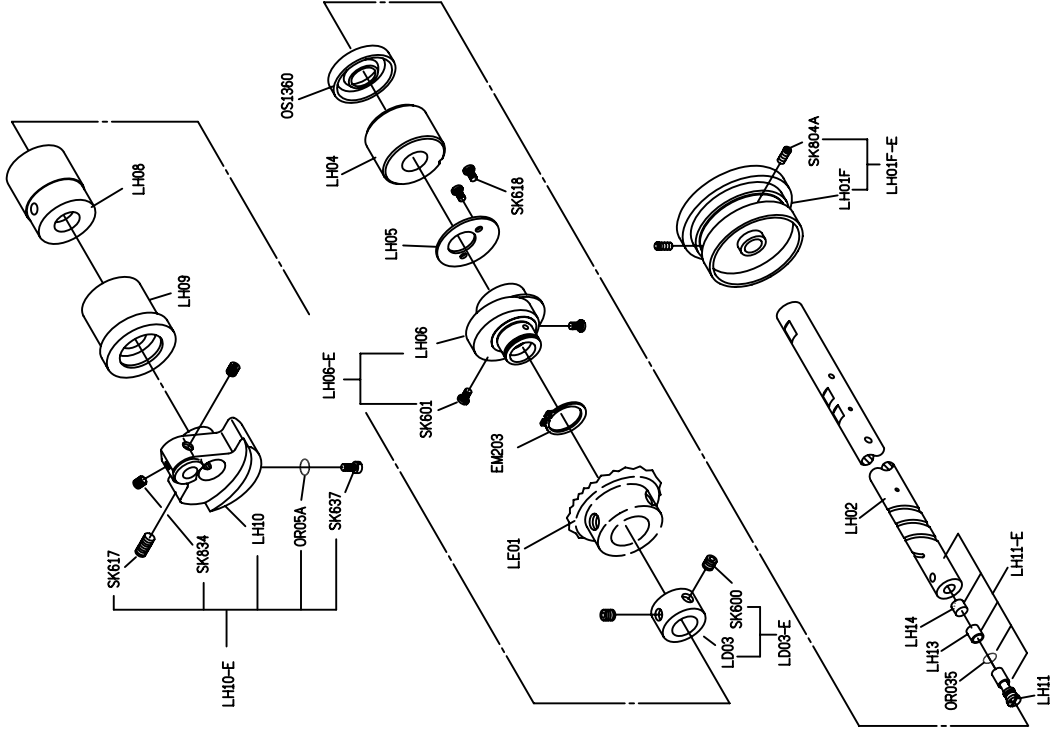

型別件對照表 MODEL KARŞILAŞTIRMA LİSTESİ

H1

H1R

LW01-A

MODEL 機 型	SUB-CLASS 規 格	SPRING 控線彈簧	SPRING 挑線彈簧	SPRING 壓 簧	THREAD GUIDE 導線片	THREAD GUIDE BAR 導線杆	EJECTOR PIN 頂出銷	ADJUSTING KNOB 調整旋扭	REGULATOR 調整銷	CONNECTING ROD SENT 連杆座	FIXED PIN 固定銷	HOOK FIXER 旋梭定位板	
L918 /L1	薄布料	LA231	LA227	LB204	A LB06 B SK241	—	LB212	LC23G	LH11	LC12	LC13	LE14	
		LA31D	LA27	LB04	A LB06 B SK241	—	LB12	LC623G	LH11	LC12	LC13	LE14	
L918 /M1	中厚布 ~ 厚布料	LA131	LA27	LB104	—	A LB100 B LB106 C NK23 D WK09	LB12	LC600G	LH11	LC612	LC613	LC614	

型別件對照表 MODEL KARŞILAŞTIRMA LİSTESİ

								
MODEL	SUB-CLASS	THRAD TAKE UP LEVER	CRANK SHAFT	BUSING	THREAD GUIDE	NEEDLE BAR	SPRING	ECCENTRIC
機 型	規 格	天 秤	曲 軸	襯 套	導 線 環 片	針 棒	拉 伸 彈 簧	偏 心 凸 輪
L918 /L1	薄布料	LG13	LG215	LG07	LG09	LG04	LC10	LH06
L918 /M1	薄布料 ~ 中厚布	LG13	LG15	LG07	LG09	LG04	LC10	LH06
L918 /H1	中厚布 ~ 厚布料	LG113	LG615	LG107	LG109	LG104	LC10	LH606

LC GRUP İÇİN PARÇA LİSTESİ

LD GRUP İÇİN PARÇA LİSTESİ

LE GRUP İÇİN PARÇA LİSTESİ

LG GRUP İÇİN PARÇA LİSTESİ

LH GRUP İÇİN PARÇA LİSTESİ

LL GRUP İÇİN PARÇA LİSTESİ

LM GRUP İÇİN PARÇA LİSTESİ

LY GRUP İÇİN PARÇA LİSTESİ