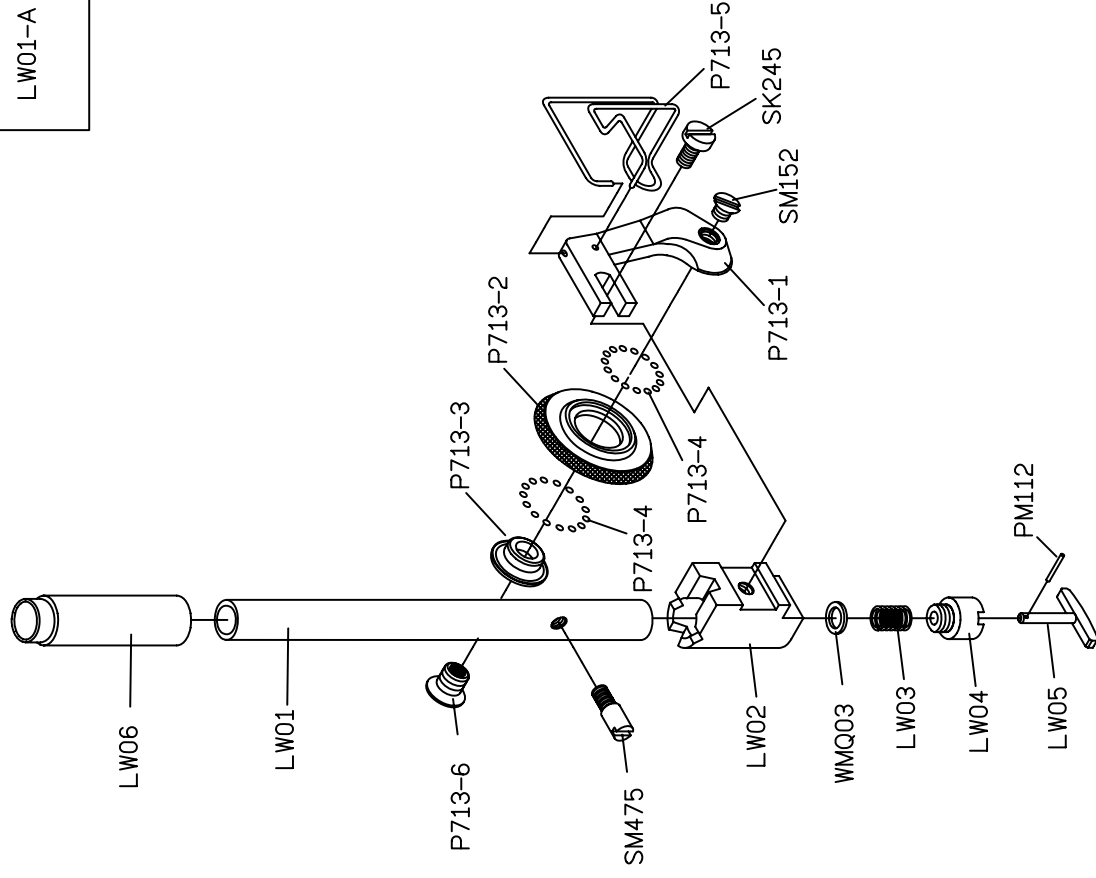

SIRUBA®

銀爺牌工業用縫紉機

INDUSTRIAL SEWING MACHINE

L918

零件圖 PARÇA LİSTESİ

高林股份有限公司
KAULIN MFG. CO., LTD.

								
MODEL	SUB-CLASS	NEEDLE PLATE	FEED DOG	PRESSER FOOT	HOOK ASM	BOBBIN CASE ASM	BOBBIN	NEEDLE
機 型	規 格	針 板	送 具	押 具	梭 頭	梭 殼	梭 子	針 號
L918-L1	薄布料	E701	D701	P721	G111D	G201D	G303	DA*1#9
L918-M1	薄中布 至 中厚布	E701	D701	P701	G111D	G201D	G301	DB*1#14
L918-HM1								
L918-M1A		E704D	D702					
L918-M1C								
L918-HM1A								
L918-H1	中厚布	E711	D711	P711	G112D	G201D	G301	DB*1#21
L918-H1A	至	E711D	D711D	P711D				
L918-H1C	厚布料							

型別件對照表 MODEL KARŞILAŞTIRMA LİSTESİ

H1

H1R

LW01-A

MODEL 機 型	SUB-CLASS 規 格	SPRING 控線彈簧	SPRING 挑線彈簧	SPRING 壓 簧	THREAD GUIDE 導線片	THREAD GUIDE BAR 導線杆	EJECTOR PIN 頂出銷	ADJUSTING KNOB 調整旋扭	REGULATOR 調整銷	CONNECTING ROD SENT 連杆座	FIXED PIN 固定銷	HOOK FIXER 旋梭定位板	
L918 /L1	薄布料	LA231	LA227	LB204	A LB06 B SK241	—	LB212	LC23G	LH11	LC12	LC13	LE14	
		LA31D	LA27	LB04	A LB06 B SK241	—	LB12	LC623G	LH11	LC12	LC13	LE14	
L918 /M1	中厚布 ~ 厚布料	LA131	LA27	LB104	—	A LB100 B LB106 C NK23 D WK09	LB12	LC600G	LH11	LC612	LC613	LC614	

型別件對照表 MODEL KARŞILAŞTIRMA LİSTESİ

								
MODEL	SUB-CLASS	THRAD TAKE UP LEVER	CRANK SHAFT	BUSING	THREAD GUIDE	NEEDLE BAR	SPRING	ECCENTRIC
機 型	規 格	天 秤	曲 軸	襯 套	導 線 環 片	針 棒	拉 伸 彈 簧	偏 心 凸 輪
L918 /L1	薄布料	LG13	LG215	LG07	LG09	LG04	LC10	LH06
L918 /M1	薄布料 ~ 中厚布	LG13	LG15	LG07	LG09	LG04	LC10	LH06
L918 /H1	中厚布 ~ 厚布料	LG113	LG615	LG107	LG109	LG104	LC10	LH606