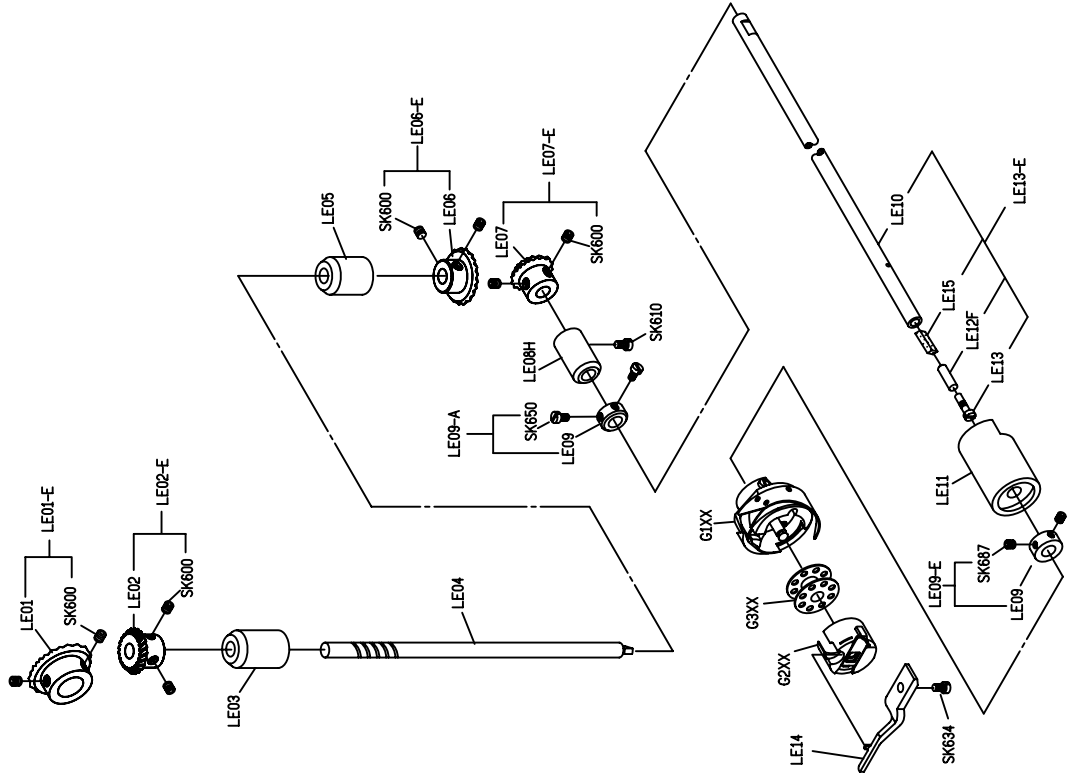

SIRUBA®

銀爺牌工業用縫紉機

INDUSTRIAL SEWING MACHINE

L918

零件圖 PARÇA LİSTESİ

高林股份有限公司
KAULIN MFG. CO., LTD.

								
MODEL	SUB-CLASS	NEEDLE PLATE	FEED DOG	PRESSER FOOT	HOOK ASM	BOBBIN CASE ASM	BOBBIN	NEEDLE
機 型	規 格	針 板	送 具	押 具	梭 頭	梭 殼	梭 子	針 號
L918-L1	薄布料	E701	D701	P721	G111D	G201D	G303	DA*1#9
L918-M1	薄中布 至 中厚布	E701	D701	P701	G111D	G201D	G301	DB*1#14
L918-HM1								
L918-M1A		E704D	D702					
L918-M1C								
L918-HM1A								
L918-H1	中厚布	E711	D711	P711	G112D	G201D	G301	DB*1#21
L918-H1A	至	E711D	D711D	P711D				
L918-H1C	厚布料							

型別件對照表 MODEL KARŞILAŞTIRMA LİSTESİ

H1

H1R

LW01-A

MODEL 機 型	SUB-CLASS 規 格	SPRING 控線彈簧	SPRING 挑線彈簧	SPRING 壓 簧	THREAD GUIDE 導線片	THREAD GUIDE BAR 導線杆	EJECTOR PIN 頂出銷	ADJUSTING KNOB 調整旋扭	REGULATOR 調整銷	CONNECTING ROD SENT 連杆座	FIXED PIN 固定銷	HOOK FIXER 旋梭定位板	
L918 /L1	薄布料	LA231	LA227	LB204	A LB06 B SK241	—	LB212	LC23G	LH11	LC12	LC13	LE14	
		LA31D	LA27	LB04	A LB06 B SK241	—	LB12	LC623G	LH11	LC12	LC13	LE14	
L918 /M1	中厚布 ~ 厚布料	LA131	LA27	LB104	—	A LB100 B LB106 C NK23 D WK09	LB12	LC600G	LH11	LC612	LC613	LC614	

型別件對照表 MODEL KARŞILAŞTIRMA LİSTESİ

								
MODEL	SUB-CLASS	THRAD TAKE UP LEVER	CRANK SHAFT	BUSING	THREAD GUIDE	NEEDLE BAR	SPRING	ECCENTRIC
機 型	規 格	天 秤	曲 軸	襯 套	導 線 環 片	針 棒	拉 伸 彈 簧	偏 心 凸 輪
L918 /L1	薄布料	LG13	LG215	LG07	LG09	LG04	LC10	LH06
L918 /M1	薄布料 ~ 中厚布	LG13	LG15	LG07	LG09	LG04	LC10	LH06
L918 /H1	中厚布 ~ 厚布料	LG113	LG615	LG107	LG109	LG104	LC10	LH606

LC GRUP İÇİN PARÇA LİSTESİ

LD GRUP İÇİN PARÇA LİSTESİ

LE GRUP İÇİN PARÇA LİSTESİ

LG GRUP İÇİN PARÇA LİSTESİ

LH GRUP İÇİN PARÇA LİSTESİ

LL GRUP İÇİN PARÇA LİSTESİ

LM GRUP İÇİN PARÇA LİSTESİ

LY GRUP İÇİN PARÇA LİSTESİ