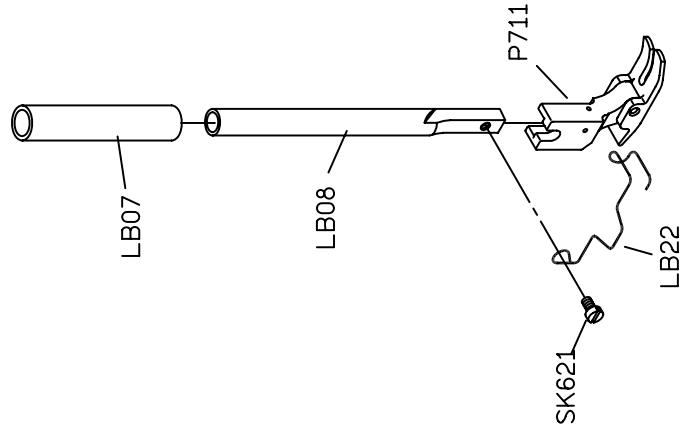

SIRUBA®

銀爺牌工業用縫紉機

INDUSTRIAL SEWING MACHINE

L918

零件圖 PARÇA LİSTESİ

高林股份有限公司
KAULIN MFG. CO., LTD.

								
MODEL	SUB-CLASS	NEEDLE PLATE	FEED DOG	PRESSER FOOT	HOOK ASM	BOBBIN CASE ASM	BOBBIN	NEEDLE
機 型	規 格	針 板	送 具	押 具	梭 頭	梭 殼	梭 子	針 號
L918-L1	薄布料	E701	D701	P721	G111D	G201D	G303	DA*1#9
L918-M1	薄中布 至 中厚布	E701	D701	P701	G111D	G201D	G301	DB*1#14
L918-HM1								
L918-M1A		E704D	D702					
L918-M1C								
L918-HM1A								
L918-H1	中厚布	E711	D711	P711	G112D	G201D	G301	DB*1#21
L918-H1A	至	E711D	D711D	P711D				
L918-H1C	厚布料							

型別件對照表 MODEL KARŞILAŞTIRMA LİSTESİ

H1

H1R

LW01-A

MODEL 機 型	SUB-CLASS 規 格	SPRING 控線彈簧	SPRING 挑線彈簧	SPRING 壓 簧	THREAD GUIDE 導線片	THREAD GUIDE BAR 導線杆	EJECTOR PIN 頂出銷	ADJUSTING KNOB 調整旋扭	REGULATOR 調整銷	CONNECTING ROD SENT 連杆座	FIXED PIN 固定銷	HOOK FIXER 旋梭定位板	
L918 /L1	薄布料	LA231	LA227	LB204	A LB06 B SK241	—	LB212	LC23G	LH11	LC12	LC13	LE14	
		LA31D	LA27	LB04	A LB06 B SK241	—	LB12	LC623G	LH11	LC12	LC13	LE14	
L918 /M1	中厚布 ~ 厚布料	LA131	LA27	LB104	—	A LB100 B LB106 C NK23 D WK09	LB12	LC600G	LH11	LC612	LC613	LC614	

型別件對照表 MODEL KARŞILAŞTIRMA LİSTESİ

								
MODEL	SUB-CLASS	THRAD TAKE UP LEVER	CRANK SHAFT	BUSING	THREAD GUIDE	NEEDLE BAR	SPRING	ECCENTRIC
機 型	規 格	天 秤	曲 軸	襯 套	導 線 環 片	針 棒	拉 伸 彈 簧	偏 心 凸 輪
L918 /L1	薄布料	LG13	LG215	LG07	LG09	LG04	LC10	LH06
L918 /M1	薄布料 ~ 中厚布	LG13	LG15	LG07	LG09	LG04	LC10	LH06
L918 /H1	中厚布 ~ 厚布料	LG113	LG615	LG107	LG109	LG104	LC10	LH606